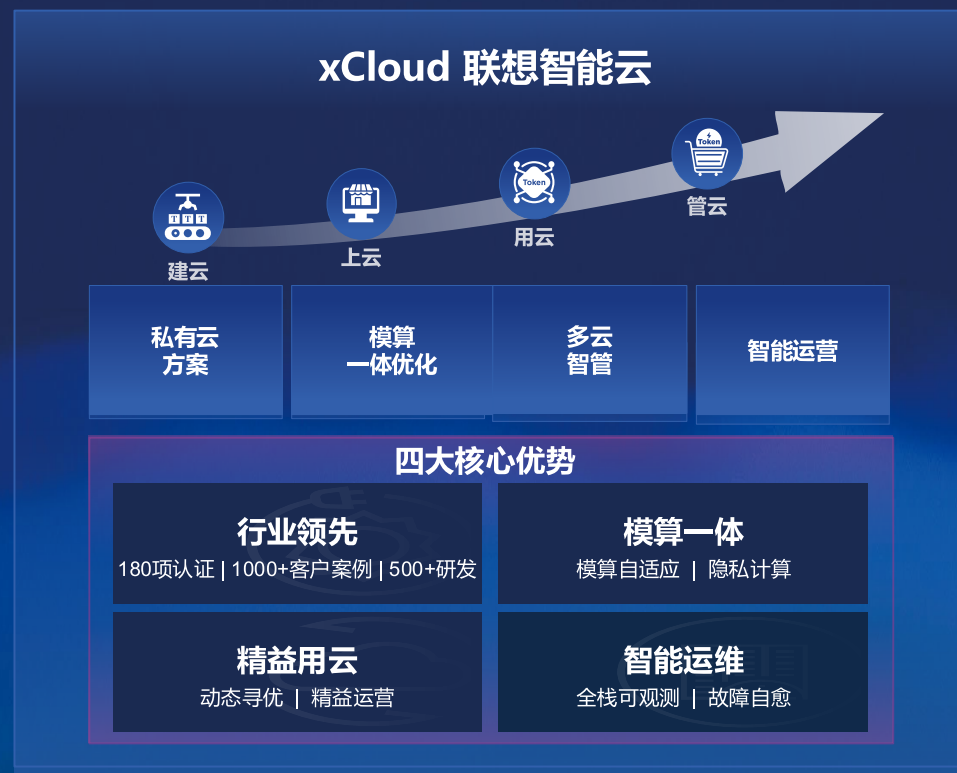

xCloud 联想智能云：企业AI+国产化